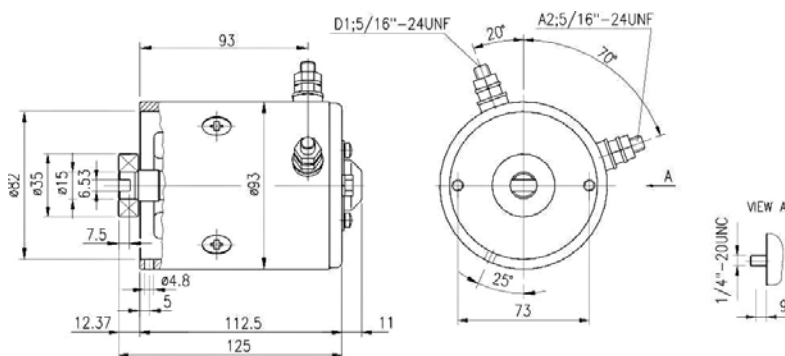

11.216.633

AMJ5803 24V 2,2kW

MM 323
(IM0326)

DC	12	1,2	2900	→	-	1,3	4,5	IP54
----	----	-----	------	---	---	-----	-----	------

ORTOBRAS, BUCHER, HYDRAULICS

11.216.841

AMF 4684 12V 1,2kW

MM 324
(IM0327)