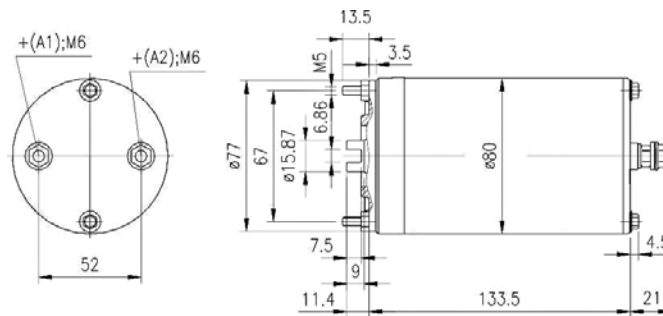

MM 334
(IM0315)

DC	24	0,8	4500	←	-	4	10	IP54

FOCA, BUCHER HYDRAULICS

11.216.796

AME1126 24V 0,8kW