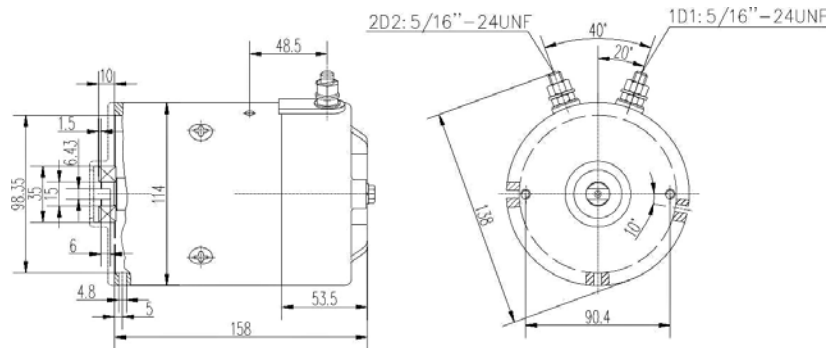

IP Grau de Proteção / Grado de Protección

MM 46
(IM0368)

DC	24	2,2	2750	←	-	1,2	4	IP54
----	----	-----	------	---	---	-----	---	------

11.216.903

MKS, HIDRAUCAM, TORQUE HIDRAULICA, HBZ

AMJ 4810 24V 2,2kW

MM 60
(IM0057)