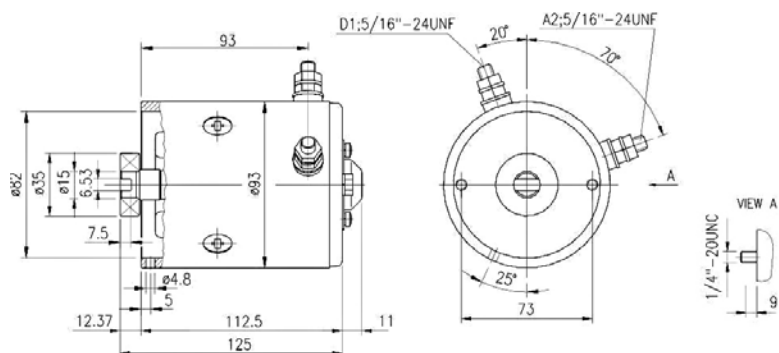

MM 324
(IM0327)

DC	24	1,2	2950	→	-	0,9	5,7	IP54

ORTOBRAS, BUCHER, HYDRAULICS

11.216.842

AMF 4685 24V 1,2kW