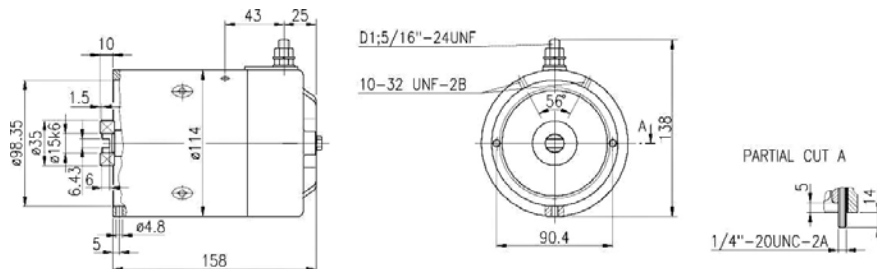

MM 371
(IM0222)

DC	12	1,6	1800	←	-	2,5	8	IP54

MARKSELL, HIDRAUCAM, TORQUE HIDRAULICA, HBZ

11.216.728

AMJ 4552 12V 1,6kW

IMAGEM INDISPONÍVEL
IMAGEN NO DISPONIBLE