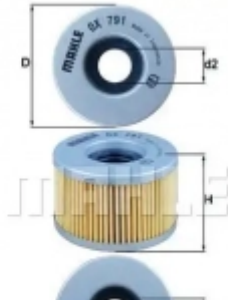

Масляный фильтр MAHLE ORIGINAL QD9NPU2 2359969 OX 791 724073 51

Код товара: 2359969

MAHLE

- Высота [мм]: 45
- Внутренний диаметр 2 [мм]: 19
- Исполнение фильтра: Фильтр-патрон
- Диаметр [мм]: 69.0
- Внутренний диаметр 3 [мм]: 19.4
- •
- •