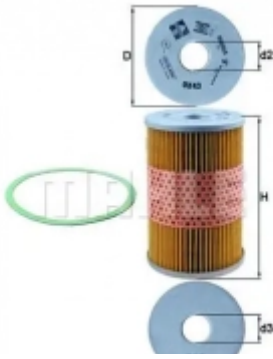

Масляный фильтр MAHLE ORIGINAL 7 7021942 OX 43D MBOP87M 2359928

Код товара: 2359928

MAHLE

- Высота [мм]: 132
- Диаметр прокладки [мм]: 24.2
- Внутренний диаметр 2 [мм]: 24, 24.5
- Исполнение фильтра: Фильтр-патрон
- Высота 1 [мм]: 132
- Диаметр [мм]: 84.0, 84
- Внутренний диаметр 3 [мм]: 24.2