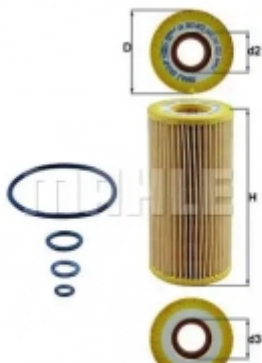

## Масляный фильтр MAHLE ORIGINAL OC 581 2359677 7239 9391 3N8AALZ

Код товара: 2359677

**MAHLE**

- Высота [мм]: 100
- Присоединительная винтовая резьба: 3/4"-16 UNF
- Исполнение фильтра: Накручиваемый фильтр
- Комментарий 2: с возвратным клапаном
- Диаметр [мм]: 80
- Диаметр 2 [мм]: 62.2
- Диаметр 3 (мм): 55.2
- Тип клапана: Перепускной клапан
- Момент затяжки [Нм]: 14
- 
- 