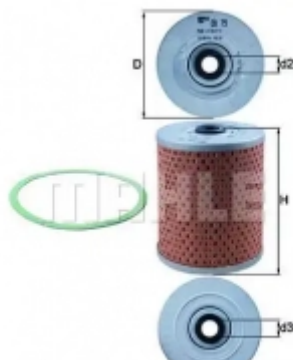

Масляный фильтр MAHLE ORIGINAL 76 543763 6WB6JBN OC 91D1 2359721

Код товара: 2359721

MAHLE

- Высота [мм]: 82
- Присоединительная винтовая резьба: 3/4'-16UNF-2B
- Исполнение фильтра: Накручиваемый фильтр
- Номер рекомендуемого специального инструмента: OCS 1
- Диаметр [мм]: 76.0
- Диаметр 2 [мм]: 72.0
- Диаметр 3 (мм): 62.0
- Момент затяжки [Нм]: 20
- Дополнительный артикул / Дополнительная информация: Эта характеристика зависит от комплектации автомобиля
- •
- •

Масляный фильтр MAHLE ORIGINAL 2359974 OX 79D 0VF4XQ 770208 52

Код товара: 2359974

MAHLE

- Высота [мм]: 110
- Диаметр прокладки [мм]: 13.6
- Внутренний диаметр 2 [мм]: 14
- Исполнение фильтра: Фильтр-патрон
- Высота 1 [мм]: 105
- Диаметр [мм]: 84.0, 84
- Внутренний диаметр 3 [мм]: 13.6
- •
- •