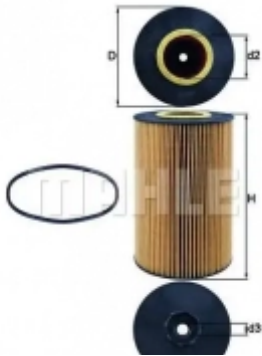

- Диаметр 2 [мм]: 70.4
- Расположение руля: для правостороннего расположения руля
- Момент затяжки [Нм]: 20
- •
- •

Масляный фильтр MAHLE ORIGINAL OX 426D OX 426D ECO 2359921 70366713

Код товара: 2359921

MAHLE

- Высота [мм]: 204
- Диаметр прокладки [мм]: 53.0
- Внутренний диаметр 2 [мм]: 53
- Исполнение фильтра: Фильтр-патрон
- Высота 1 [мм]: 190
- Диаметр [мм]: 118.0
- Внутренний диаметр 3 [мм]: 14.3
- •
- •