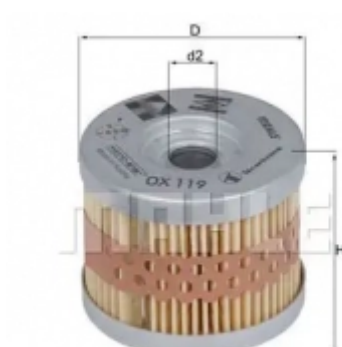

Масляный фильтр MAHLE ORIGINAL 2359759 OX 119 7872 8248 YMIU6

Код товара: 2359759

MAHLE

- Высота [мм]: 46
- Диаметр прокладки [мм]: 24.7
- Внутренний диаметр 2 [мм]: 25
- Исполнение фильтра: Фильтр-патрон
- Высота 1 [мм]: 46