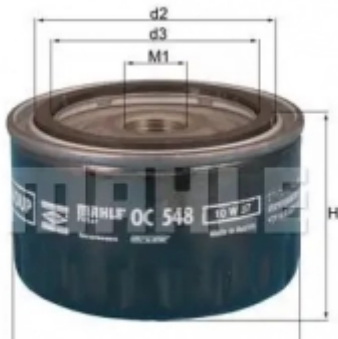

Масляный фильтр MAHLE ORIGINAL 2359668 OC 548 7 0329209 9VKI02T

Код товара: 2359668

MAHLE

- Высота [мм]: 61
- Присоединительная винтовая резьба: M20x1.5
- Исполнение фильтра: Накручиваемый фильтр
- Номер рекомендуемого специального инструмента: OCS 3
- Диаметр [мм]: 86.5
- Диаметр 2 [мм]: 72.0
- Диаметр 3 (мм): 62.0
- Момент затяжки [Нм]: 20
- •
- •