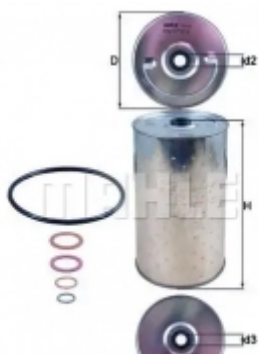

Масляный фильтр MAHLE ORIGINAL OX 30D 2359845 2N52TCW 77008 626

Код товара: 2359845

MAHLE

- Высота [мм]: 202
- Диаметр прокладки [мм]: 13.4
- Внутренний диаметр [мм]: 13.4, 24.0
- Внутренний диаметр 2 [мм]: 13, 14.0
- Исполнение фильтра: Фильтр-патрон
- Диаметр [мм]: 109.0
- Диаметр 4 (мм): 13.4, 14.0
- Внутренний диаметр 3 [мм]: 13.4