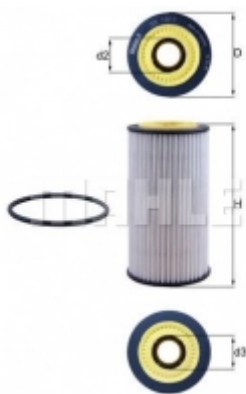

Масляный фильтр MAHLE ORIGINAL 6 4W02D OX 1311D 1440657825

Код товара: 1440657825

MAHLE

- Исполнение фильтра: Фильтр-патрон
- Диаметр [мм]: 64
- Высота [мм]: 123.5
- Внутренний диаметр 2 [мм]: 27
- Внутренний диаметр 3 [мм]: 27
- Диаметр прокладки [мм]: 70.5
- Толщина [мм]: 4
- Высота упаковки [см]: 13
- Длина упаковки [см]: 7.3
- Ширина упаковки [см]: 7.3
- Вес нетто [г]: 72