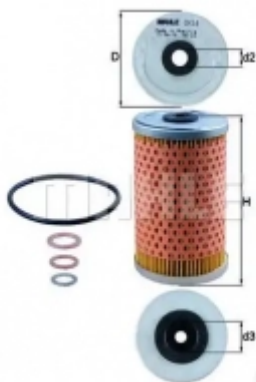

Фильтр масляный MAHLE ORIGINAL 2359667 7035514 6 OC540 4YHOGL

Код товара: 2359667

MAHLE

- Высота [мм]: 112
- Присоединительная винтовая резьба: M26x1.5
- Исполнение фильтра: Накручиваемый фильтр
- Номер рекомендуемого специального инструмента: OCS 2
- Диаметр [мм]: 93.2
- Диаметр 2 [мм]: 72.0
- Диаметр 3 (мм): 62.0
- Момент затяжки [Нм]: 20

Масляный фильтр MAHLE ORIGINAL OX 34D 2359855 77 775471 7ZWEAIR

Код товара: 2359855

MAHLE

- Высота [мм]: 106
- Диаметр прокладки [мм]: 9.4
- Внутренний диаметр 2 [мм]: 9
- Исполнение фильтра: Фильтр-патрон
- Диаметр [мм]: 59.0
- Диаметр 4 (мм): 19.4
- Внутренний диаметр 3 [мм]: 19.4