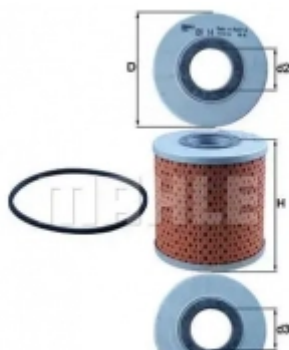

Масляный фильтр MAHLE ORIGINAL ZREYM 7765055 9 2359779 OX 14D

Код товара: 2359779

MAHLE

- Высота [мм]: 99
- Диаметр прокладки [мм]: 35.0
- Внутренний диаметр 2 [мм]: 35
- Исполнение фильтра: Фильтр-патрон
- Высота 1 [мм]: 96
- Диаметр [мм]: 92.0, 92
- Внутренний диаметр 3 [мм]: 35.0