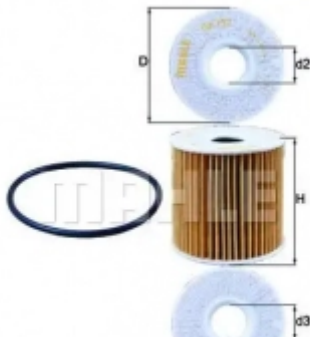

Масляный фильтр MAHLE ORIGINAL 70342574 OX 192D OX 192D ECO 2359824

Код товара: 2359824

MAHLE

- Высота [мм]: 73
- Диаметр прокладки [мм]: 22.5
- Внутренний диаметр 2 [мм]: 23
- Исполнение фильтра: Фильтр-патрон
- Высота 1 [мм]: 73
- Диаметр [мм]: 72.0
- Диаметр 4 (мм): 22.5
- Внутренний диаметр 3 [мм]: 22.5