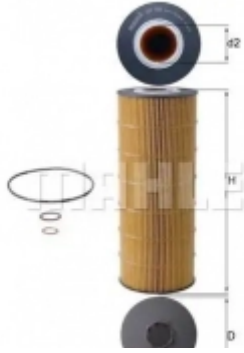

Масляный фильтр MAHLE ORIGINAL OX 168D ECO 79824483 2359803 OX 168D

Код товара: 2359803

MAHLE

- Высота [мм]: 317
- Внутренний диаметр 2 [мм]: 57
- Исполнение фильтра: Фильтр-патрон
- Высота 1 [мм]: 300
- Диаметр [мм]: 119.5, 120
- Высота 2 [мм]: 316.75
- Внутренний диаметр 3 [мм]: 31.5