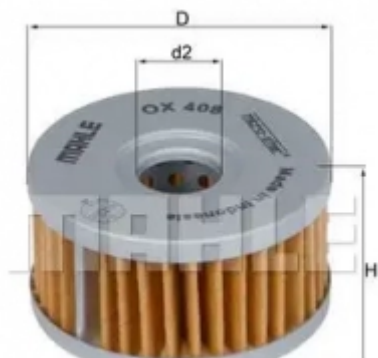

- Номер мотора от: Эта характеристика зависит от комплектации автомобиля

Масляный фильтр MAHLE ORIGINAL 7035 5327 2359901 03JIW OX 408

Код товара: 2359901

MAHLE

- Высота [мм]: 32
- Диаметр прокладки [мм]: 16.5
- Внутренний диаметр 2 [мм]: 17
- Исполнение фильтра: Фильтр-патрон
- Высота 1 [мм]: 32
- Диаметр [мм]: 60.0, 60