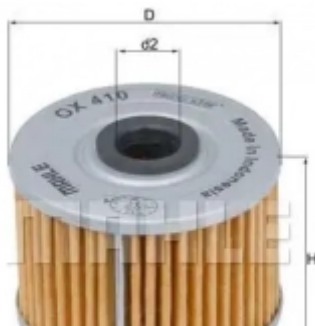

- Момент затяжки [Нм]: 16
- •
- •

Масляный фильтр MAHLE ORIGINAL AMMDC9 OX 410 2359903 7035 5331

Код товара: 2359903

MAHLE

- Высота [мм]: 36
- Диаметр прокладки [мм]: 11.8
- Внутренний диаметр 2 [мм]: 12
- Исполнение фильтра: Фильтр-патрон
- Высота 1 [мм]: 36
- Диаметр [мм]: 50.0, 50
- Вес [г]: 0.1
- Высота[дюйм]: 1.75
- Ширина [дюйм]: 2
- Длина [дюйм]: 2
- •
- •