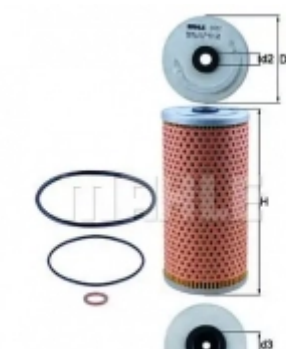

Масляный фильтр MAHLE ORIGINAL 2359999 OX 92D 72Z21 7 7493885

Код товара: 2359999

MAHLE

- Высота [мм]: 153
- Диаметр прокладки [мм]: 9.4
- Внутренний диаметр 2 [мм]: 9
- Исполнение фильтра: Фильтр-патрон
- Высота 1 [мм]: 148
- Диаметр [мм]: 71.0
- Диаметр 4 (мм): 21.4