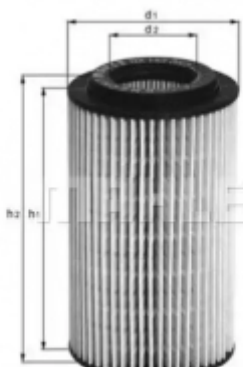

Масляный фильтр MAHLE ORIGINAL OX 384D 2359887 70325110 OX 384D ECO

Код товара: 2359887

MAHLE

1. Высота [мм]: 112
   - Диаметр прокладки [мм]: 30.5
   - Внутренний диаметр 2 [мм]: 31
   - Исполнение фильтра: Фильтр-патрон
   - Высота 1 [мм]: 108
   - Диаметр [мм]: 62.5
   - Диаметр 4 (мм): 30.5
   - Внутренний диаметр 3 [мм]: 30.5
2. Расположение руля: Эта характеристика зависит от комплектации автомобиля

Масляный фильтр MAHLE ORIGINAL OX 153D4 OX 153D4 ECO 2359790 78558868

Код товара: 2359790

MAHLE

- Высота [мм]: 115
- Диаметр прокладки [мм]: 31.4
- Внутренний диаметр 2 [мм]: 31
- Исполнение фильтра: Фильтр-патрон
- Высота 1 [мм]: 105
- Диаметр [мм]: 64.3
- Внутренний диаметр 3 [мм]: 31.4