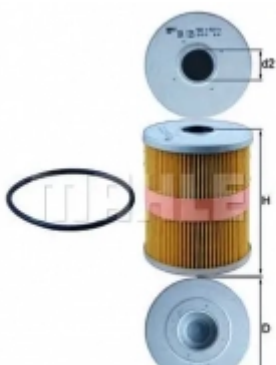

Масляный фильтр MAHLE ORIGINAL OX 125D 2359763 2H7S3 78676 439

Код товара: 2359763

MAHLE

- Высота [мм]: 106
- Диаметр прокладки [мм]: 23.4
- Внутренний диаметр 2 [мм]: 23
- Исполнение фильтра: Фильтр-патрон
- Высота 1 [мм]: 104
- Диаметр [мм]: 84.0, 84
- Номер мотора до: Эта характеристика зависит от комплектации автомобиля
- •
- •