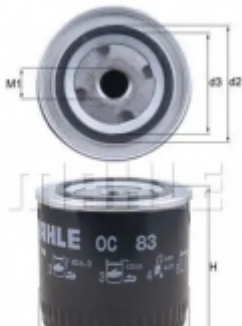

Масляный фильтр MAHLE ORIGINAL 7130Z 2359712 7201 4611 OC 83

Код товара: 2359712

MAHLE

- Высота [мм]: 105
- Присоединительная винтовая резьба: 3/4'-16UNF-2B
- Исполнение фильтра: Накручиваемый фильтр