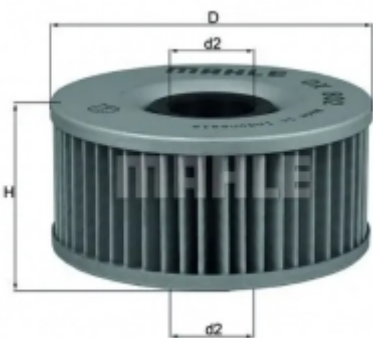

Масляный фильтр MAHLE ORIGINAL 7 8635690 OC 205 UHOZA 2359529

Код товара: 2359529

MAHLE

- Высота [мм]: 76
- Внутренний диаметр 2 [мм]: 56.0
- Присоединительная винтовая резьба: M20x1.5-6H
- Исполнение фильтра: Накручиваемый фильтр
- Давление открытия перепускного клапана [бар]: 1.0
- Номер рекомендуемого специального инструмента: OCS 1
- Диаметр [мм]: 80.0
- Диаметр 2 [мм]: 62.2
- Диаметр 3 (мм): 54.3
- Момент затяжки [Нм]: 14, 16
- •
- •

Масляный фильтр MAHLE ORIGINAL OX 802 GA1EKDT 7 0595379 2359977

Код товара: 2359977

MAHLE

- Высота [мм]: 39
- Диаметр прокладки [мм]: 20.0
- Внутренний диаметр 2 [мм]: 20
- Исполнение фильтра: Фильтр-патрон
- Высота 1 [мм]: 36
- Диаметр [мм]: 76.0
- •
- •