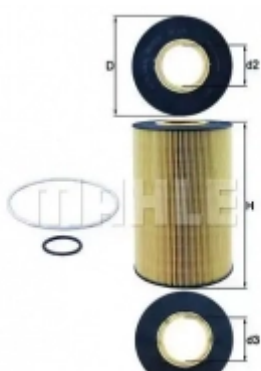

Масляный фильтр MAHLE ORIGINAL 70385181 2359924 OX 435D ECO OX 435D

Код товара: 2359924

MAHLE

- Высота [мм]: 200
- Диаметр прокладки [мм]: 51.0
- Внутренний диаметр 2 [мм]: 51
- Исполнение фильтра: Фильтр-патрон