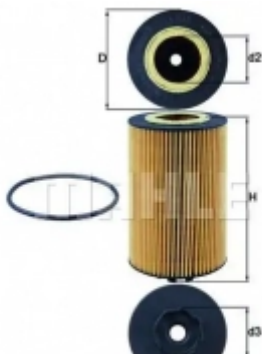

Масляный фильтр MAHLE ORIGINAL 9EGGKG 1194164420 724 26677 OX 1140D

Код товара: 1194164420

MAHLE

- Высота [мм]: 154
- Диаметр прокладки [мм]: 41.0
- Внутренний диаметр 2 [мм]: 41
- Исполнение фильтра: Фильтр-патрон
- Высота 1 [мм]: 138
- Диаметр [мм]: 89.0
- Внутренний диаметр 3 [мм]: 44.6