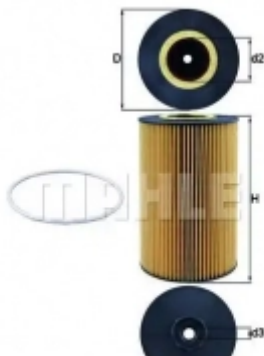

Масляный фильтр MAHLE ORIGINAL 2359920 OX 425D ECO OX 425D 70366711

Код товара: 2359920

MAHLE

- Высота [мм]: 204
- Диаметр прокладки [мм]: 53.0
- Внутренний диаметр 2 [мм]: 53
- Исполнение фильтра: Фильтр-патрон
- Высота 1 [мм]: 190
- Диаметр [мм]: 118.0
- Внутренний диаметр 3 [мм]: 14.3