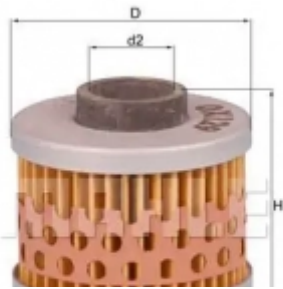

Масляный фильтр MAHLE ORIGINAL JTJFS 2359767 79689 258 OX 129

Код товара: 2359767

MAHLE

- Высота [мм]: 41
- Диаметр прокладки [мм]: 14.4
- Внутренний диаметр 2 [мм]: 14
- Исполнение фильтра: Фильтр-патрон
- Высота 1 [мм]: 32
- Диаметр [мм]: 41.5, 42
- Диаметр 4 (мм): 14.4
- Внутренний диаметр 3 [мм]: 14.4
- •
- •