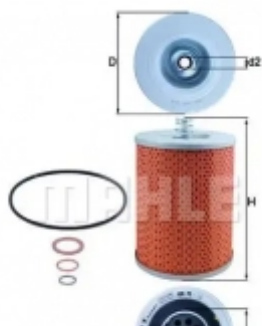

- Высота 1 [мм]: 131
- Диаметр [мм]: 65.0
- Диаметр 4 (мм): 19.5
- Внутренний диаметр 3 [мм]: 19.5

Масляный фильтр MAHLE ORIGINAL CRIEE1 2359958 OX 71D 77 004732

Код товара: 2359958

MAHLE

- Высота [мм]: 193
- Внутренний диаметр 2 [мм]: 64, 56
- Исполнение фильтра: Фильтр-патрон
- Высота 1 [мм]: 166
- Диаметр [мм]: 120.0, 121
- Диаметр 4 (мм): 13.4
- Высота 2 [мм]: 172.0
- Внутренний диаметр 3 [мм]: 13.4
- Номер мотора до: Эта характеристика зависит от комплектации автомобиля