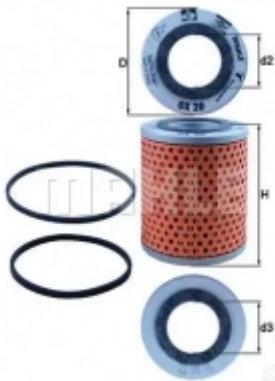

Масляный фильтр MAHLE ORIGINAL 77 526312 OX 20D VN9J5NL 2359834

Код товара: 2359834

MAHLE

- Высота [мм]: 88
- Диаметр прокладки [мм]: 35.0
- Внутренний диаметр 2 [мм]: 35
- Исполнение фильтра: Фильтр-патрон
- Высота 1 [мм]: 85
- Диаметр [мм]: 69.8, 70
- Внутренний диаметр 3 [мм]: 35.0
- •
- •