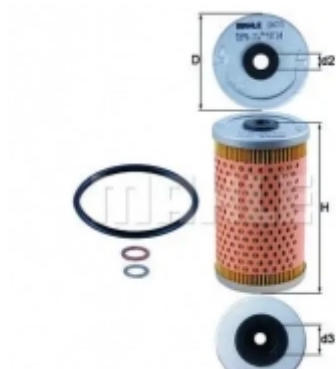

MAHLE

- Высота [мм]: 127
- Диаметр прокладки [мм]: 28.0
- Внутренний диаметр 2 [мм]: 28
- Исполнение фильтра: Фильтр-патрон
- Диаметр [мм]: 82.0
- Диаметр 4 (мм): 28.0
- Высота[дюйм]: 5.31
- Внутренний диаметр 3 [мм]: 28.0
- Ширина [дюйм]: 3.35
- Длина [дюйм]: 3.35

Масляный фильтр MAHLE ORIGINAL 720 12102 OX 33D 4I8FJ2B 2359849

Код товара: 2359849

MAHLE

- Высота [мм]: 106
- Диаметр прокладки [мм]: 9.4
- Внутренний диаметр 2 [мм]: 9
- Исполнение фильтра: Фильтр-патрон
- Диаметр [мм]: 59.0
- Диаметр 4 (мм): 19.4
- Внутренний диаметр 3 [мм]: 19.4