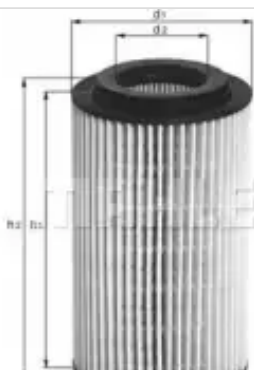

Масляный фильтр MAHLE ORIGINAL 4HE0G0 2I CGUN4 1223834531 OX 1167 D

Код товара: 1223834531

MAHLE

- Исполнение фильтра: Фильтр-патрон
- Высота 1 [мм]: 105.1
- Высота [мм]: 115
- Наружный диаметр 1 [мм]: 64.3
- Внутренний диаметр 1 [мм]: 31.4
- •
- •