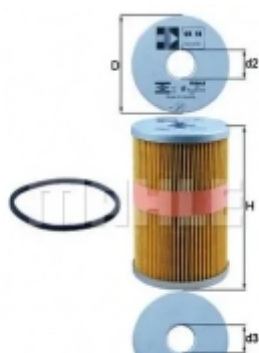

- Высота [мм]: 234
- Диаметр прокладки [мм]: 40.0
- Внутренний диаметр 2 [мм]: 40
- Исполнение фильтра: Фильтр-патрон
- Высота 1 [мм]: 234
- Диаметр [мм]: 99.0, 99
- Внутренний диаметр 3 [мм]: 40.0

Масляный фильтр MAHLE ORIGINAL OX 18D 2359822 77 650526 ZZH3NH

Код товара: 2359822

MAHLE

- Высота [мм]: 115
- Внутренний диаметр 2 [мм]: 21
- Исполнение фильтра: Фильтр-патрон
- Высота 1 [мм]: 116
- Диаметр [мм]: 71.0
- Внутренний диаметр 3 [мм]: 20.7