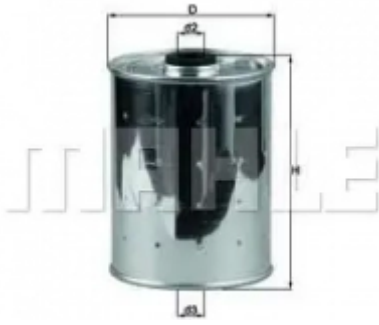

Масляный фильтр MAHLE ORIGINAL 2359987 SFZAS 798074 13 ох82

Код товара: 2359987

MAHLE

- Высота [мм]: 104
- Диаметр прокладки [мм]: 14.0
- Внутренний диаметр 2 [мм]: 14
- Исполнение фильтра: Фильтр-патрон
- Диаметр [мм]: 75.0
- Диаметр 4 (мм): 13.4
- Внутренний диаметр 3 [мм]: 14.0
- •
- •