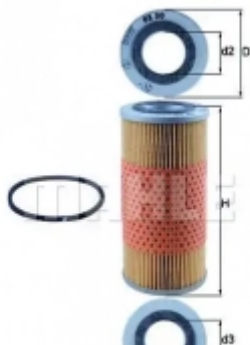

Масляный фильтр MAHLE ORIGINAL 77 704745 OX 50D ZOSDC 2359932

Код товара: 2359932

MAHLE

- Высота [мм]: 152
- Диаметр прокладки [мм]: 33.3
- Внутренний диаметр 2 [мм]: 33
- Исполнение фильтра: Фильтр-патрон
- Высота 1 [мм]: 149
- Диаметр [мм]: 69.8, 70
- Внутренний диаметр 3 [мм]: 33.3