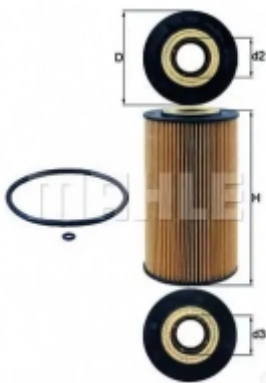

## Масляный фильтр MAHLE ORIGINAL J4K1XSE OX 1083D IIIXIC 7 1223834365

Код товара: 1223834365

**MAHLE**

- Исполнение фильтра: Фильтр-патрон
- Высота 1 [мм]: 99
- Высота [мм]: 111.2
- Наружный диаметр [мм]: 83
- Внутренний диаметр 1 [мм]: 23.2
- Внутренний диаметр [мм]: 39.2
- Диаметр 4 (мм): 39.2
- 
- 