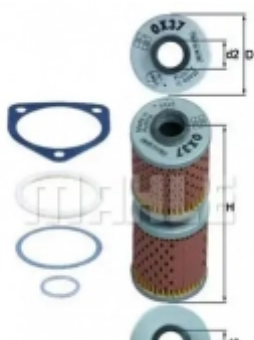

- Высота [мм]: 115
- Диаметр прокладки [мм]: 31.4
- Внутренний диаметр 2 [мм]: 31
- Исполнение фильтра: Фильтр-патрон
- Высота 1 [мм]: 105
- Диаметр [мм]: 64.3
- Внутренний диаметр 3 [мм]: 31.4

Масляный фильтр MAHLE ORIGINAL 2359882 OE30DIN OX 37D 7 6886709

Код товара: 2359882

MAHLE

- Высота [мм]: 124
- Диаметр прокладки [мм]: 13.3
- Внутренний диаметр 2 [мм]: 13
- Исполнение фильтра: Фильтр-патрон
- Высота 1 [мм]: 119
- Диаметр [мм]: 41.5
- Внутренний диаметр 3 [мм]: 13.3
- Подогрев / охлаждение: Эта характеристика зависит от комплектации автомобиля