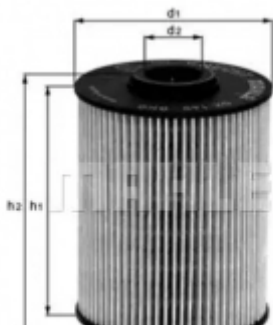

Масляный фильтр MAHLE ORIGINAL 2359863 70324855 OX 356D OX 356D ECO

Код товара: 2359863

MAHLE

- Высота [мм]: 113
- Диаметр прокладки [мм]: 23.2
- Внутренний диаметр 2 [мм]: 23
- Исполнение фильтра: Фильтр-патрон
- Высота 1 [мм]: 101
- Диаметр [мм]: 83.0
- Диаметр 4 (мм): 39.2
- Высота[дюйм]: 4.92
- Внутренний диаметр 3 [мм]: 39.2
- Ширина [дюйм]: 3.35
- Длина [дюйм]: 3.35
- •