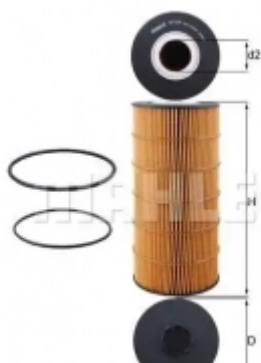

Масляный фильтр MAHLE ORIGINAL A FD1OZD 1439025892 OX 1234D

Код товара: 1439025892

MAHLE

- Высота [мм]: 275
- Внутренний диаметр 2 [мм]: 54
- Диаметр [мм]: 121.0
- •
- •