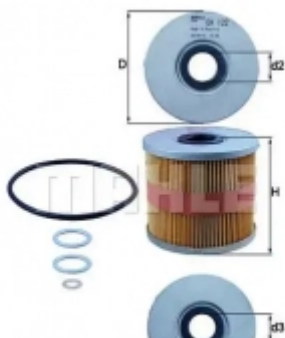

Масляный фильтр MAHLE ORIGINAL 7872822 2 OX 122D E40PX 2359761