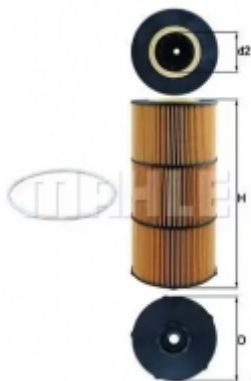

- Диаметр 2 [мм]: 109
- Диаметр 3 (мм): 99, 99.0

Масляный фильтр MAHLE ORIGINAL OX 832D OX 832D ECO 2359990 70577898

Код товара: 2359990

MAHLE

- Высота [мм]: 264
- Диаметр прокладки [мм]: 54.0
- Внутренний диаметр 2 [мм]: 54
- Исполнение фильтра: Фильтр-патрон
- Высота 1 [мм]: 249
- Диаметр [мм]: 116.25