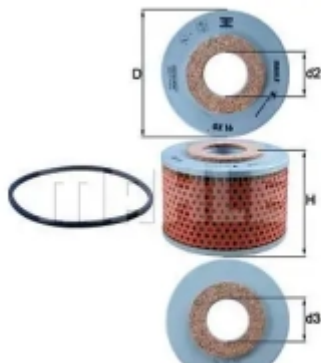

Масляный фильтр MAHLE ORIGINAL OX 16D 7754352 3 2359805 1ZQME

Код товара: 2359805

MAHLE

- Высота [мм]: 73
- Диаметр прокладки [мм]: 35.0
- Внутренний диаметр 2 [мм]: 35
- Исполнение фильтра: Фильтр-патрон
- Высота 1 [мм]: 67
- Диаметр [мм]: 100.0, 100
- Внутренний диаметр 3 [мм]: 35.0
- Подогрев / охлаждение: Эта характеристика зависит от комплектации автомобиля