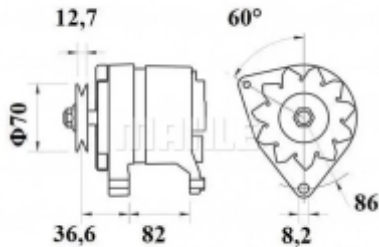

MAHLE

- Высота [мм]: 96.0
- Внутренний диаметр 2 [мм]: 62.0
- Присоединительная винтовая резьба: 3/4'-16UNF-2B
- Исполнение фильтра: Накручиваемый фильтр
- Номер рекомендуемого специального инструмента: OCS 2
- Диаметр [мм]: 93.2
- Наружный диаметр 2 [мм]: 72.0
- Номер шасси до: Эта характеристика зависит от комплектации автомобиля
- •
- •

Масляный фильтр MAHLE ORIGINAL ZWJFBQD 7764048 5 2359597 oc31

Код товара: 2359597

MAHLE

- Высота [мм]: 96.0
- Внутренний диаметр 2 [мм]: 62.0
- Присоединительная винтовая резьба: 3/4'-16UNF-2B
- Исполнение фильтра: Накручиваемый фильтр
- Номер рекомендуемого специального инструмента: OCS 2
- Диаметр [мм]: 93.2
- Момент затяжки [Нм]: 20
- •
- •