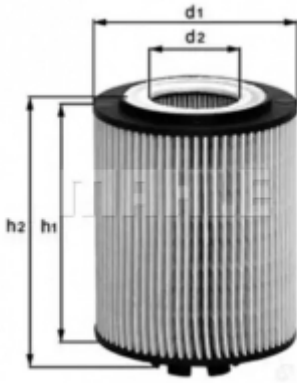

## Масляный фильтр MAHLE ORIGINAL OFR7RFN 7873765 2 OX 147D 2359777

Код товара: 2359777

**MAHLE**

- Высота [мм]: 211
- Диаметр прокладки [мм]: 23.4
- Внутренний диаметр 2 [мм]: 23
- Исполнение фильтра: Фильтр-патрон
- Высота 1 [мм]: 209
- Диаметр [мм]: 62.0
- Высота[дюйм]: 8.46
- Внутренний диаметр 3 [мм]: 22.0
- Ширина [дюйм]: 2.76
- Длина [дюйм]: 2.76
- 
-