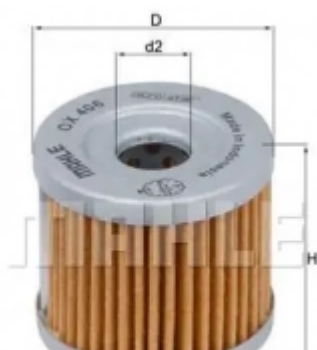

## Масляный фильтр MAHLE ORIGINAL 2359905 OX 413D1 OX 413D1 ECO 70513358

Код товара: 2359905

**MAHLE**

- Высота [мм]: 82
- Диаметр прокладки [мм]: 27.5
- Внутренний диаметр 2 [мм]: 28
- Исполнение фильтра: Фильтр-патрон
- Высота 1 [мм]: 78
- Диаметр [мм]: 68.8
- Диаметр 4 (мм): 27.5
- Внутренний диаметр 3 [мм]: 27.5
- Тип привода: Эта характеристика зависит от комплектации автомобиля

## Масляный фильтр MAHLE ORIGINAL 2359643 768 24213 OC 479 81FYX5

Код товара: 2359643

**MAHLE**

- Высота [мм]: 120
- Присоединительная винтовая резьба: 3/4"-16UNF-2B
- Исполнение фильтра: Накручиваемый фильтр
- Номер рекомендуемого специального инструмента: OCS 1
- Диаметр [мм]: 76.0
- Диаметр 2 [мм]: 72.0
- Диаметр 3 (мм): 62.0
- Вес [г]: 0.71
- Высота [дюйм]: 4.72
- Момент затяжки [Нм]: 20
- Ширина [дюйм]: 3.09
- Длина [дюйм]: 3.09