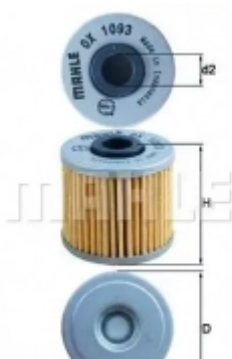

Масляный фильтр MAHLE ORIGINAL 2359755 LR0N5IQ OX 1093 7241 5429

Код товара: 2359755

MAHLE

- Высота [мм]: 43
- Диаметр прокладки [мм]: 12.0
- Внутренний диаметр 2 [мм]: 12
- Исполнение фильтра: Фильтр-патрон
- Высота 1 [мм]: 40
- Диаметр [мм]: 44.0