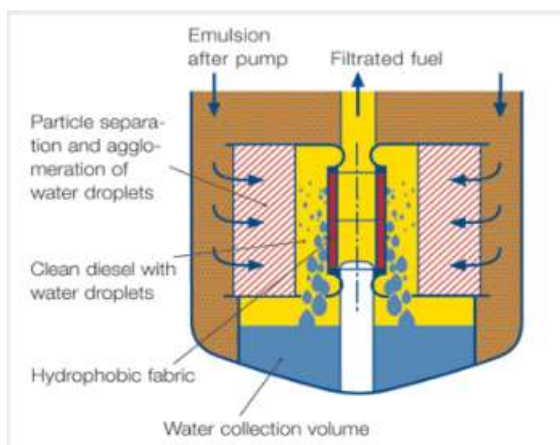

Современные системы впрыска топлива требуют исключительно чистой, однородной и бесперебойной подачи топлива. Однако в процессе производства и транспортировки в топливо могут попадать загрязняющие вещества, которые необходимо отфильтровывать. Топливные фильтры MANLE надежно удаляют загрязнения. Благодаря высококачественным фильтрующим материалам топливная система защищена от мельчайших загрязнений и, следовательно, от коррозии. Это защищает двигатель и обеспечивает эффективную работу автомобиля. Необходимая постоянная подача топлива достигается за счет регулирования давления и рециркуляции излишков топлива от ТНВД в бак.

Демпфирование пульсаций компенсирует колебания давления, вызванные работой топливного насоса. Наши топливные фильтры соответствуют высоким стандартам безопасности автопроизводителей и обеспечивают надежную герметизацию даже в случае аварии.

Однако важным условием оптимальной работы топливных фильтров является их замена в соответствии с интервалами технического обслуживания, предусмотренными производителями автомобилей.

Функция дизельных топливных фильтров MANLE

Для предотвращения выделения парафина и засорения фильтра при низких температурах окружающего воздуха в наших топливных фильтрах применяется предварительный подогрев с помощью ТЭНов или рециркуляция подогретого двигателем топлива.

Для новых поколений с еще более высокими требованиями компания MANLE выбрала два отдельных этапа фильтрации при отделении воды.

Первая фаза фильтрации состоит из фильтрующего материала из целлюлозы с необработанной контактной поверхностью, изготовленной методом расплавления, для повышения сорбционной способности. Эта контактная поверхность, изготовленная методом расплавления, обеспечивает оптимальное объединение множества мелких капель в более крупные. Фильтр для улавливания частиц в форме гофрированной звезды агломерирует даже самые мелкие капли воды.

Вторая фаза фильтра состоит из водоотделителя, гидрофобная ткань которого с размером ячеек 25 мкм разделяет трудностабильную эмульсию, отделяя таким образом