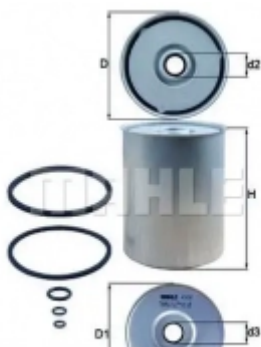

Топливный фильтр MAHLE ORIGINAL KX 24D 7764 9205 WZIHX3 2356033

Код товара: 2356033

MAHLE

- Исполнение фильтра: Фильтр-патрон