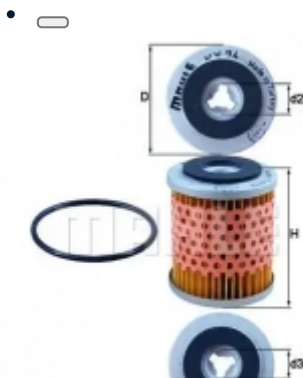

Топливный фильтр MAHLE ORIGINAL KX 76D 2356101 8INUD 7 0352992

Код товара: 2356101

MAHLE

- Исполнение фильтра: Фильтр-патрон
- Высота [мм]: 67
- Высота 1 [мм]: 61
- Диаметр [мм]: 53.8
- Диаметр 4 (мм): 14.5
- Внутренний диаметр 2 [мм]: 15
- Внутренний диаметр 3 [мм]: 14.5
- Подогрев / охлаждение: Эта характеристика зависит от комплектации автомобиля