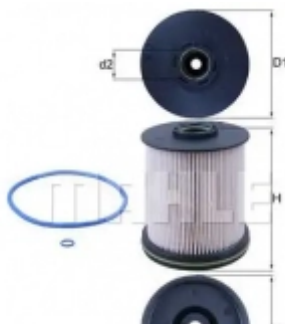

Топливный фильтр MAHLE ORIGINAL LMYU ONB KX 491/1D 1438793858

Код товара: 1438793858

MAHLE