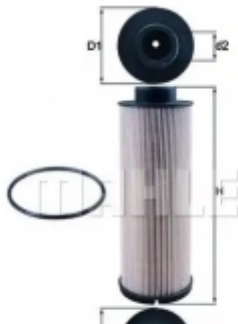

Топливный фильтр MAHLE ORIGINAL 7036445 3 YJOYY4 2355900 KL 570

Код товара: 2355900

MAHLE

- Исполнение фильтра: Прямоточный фильтр
- Высота [мм]: 176
- Высота 1 [мм]: 95
- Диаметр [мм]: 74.5
- Диаметр 4 (мм): 9.89
- Впускной диаметр [мм]: 10
- Выпускной диаметр [мм]: 7.9
- Давление [бар]: 4.0, 4
- Высота[дюйм]: 7.09
- Ширина [дюйм]: 3.54
- Длина [дюйм]: 3.54
- Идентификационный номер автомобиля от: Эта характеристика зависит от комплектации автомобиля
- ☐
- ☐