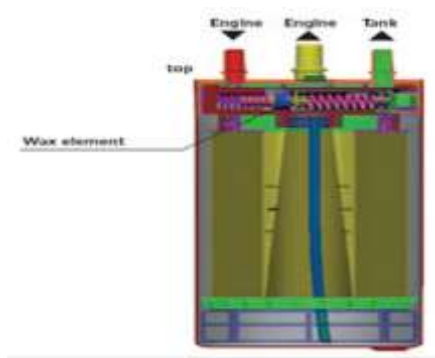

Для новых поколений с еще более высокими требованиями компания MANLE выбрала два отдельных этапа фильтрации при отделении воды.

Первая фаза фильтрации состоит из фильтрующего материала из целлюлозы с необработанной контактной поверхностью, изготовленной методом расплавления, для повышения сорбционной способности. Эта контактная поверхность, изготовленная методом расплавления, обеспечивает оптимальное объединение множества мелких капель в более крупные. Фильтр для улавливания частиц в форме гофрированной звезды агломерирует даже самые мелкие капли воды.

Вторая фаза фильтра состоит из водоотделителя, гидрофобная ткань которого с размером ячеек 25 мкм разделяет трудностабильную эмульсию, отделяя таким образом

воду. Поскольку это происходит на чистой стороне фильтра, это называется водоотделением на чистой стороне.

## **Фильтрующие картриджи более экономичны и экологичны**

Навинчиваемые топливные фильтры разработаны для быстрой и простой замены. В зависимости от типа, они поставляются с резьбой для подключения сливной пробки или датчика уровня воды. В случае сменных фильтрующих элементов заменяется только загрязненный фильтрующий картридж. Эти фильтрующие элементы также доступны в версиях, которые можно полностью сжигать, что снижает нагрузку на окружающую среду.

### **Регулировка температуры с помощью воскового элемента от $-35$ °С до $+115$ °С.**

В положении «тепло» (закрыто) топливо, нагретое насосом высокого давления, напрямую возвращается в бак. В положении «холодно» (открыто) горячее топливо добавляется к топливу, поступающему из бака.