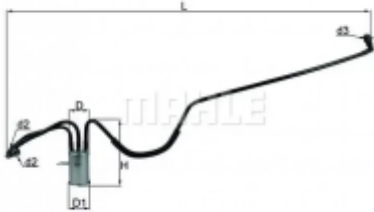

Код товара: 2356046

MAHLE

- Исполнение фильтра: Фильтр-патрон
- Высота [мм]: 75
- Высота 1 [мм]: 70
- Диаметр [мм]: 92.1
- Внутренний диаметр 2 [мм]: 24
- Код двигателя: Эта характеристика зависит от комплектации автомобиля
- ☐
- ☐

Топливный фильтр MAHLE ORIGINAL QG29H8 7035 2778 KL 553 2355887

Код товара: 2355887

MAHLE

- Исполнение фильтра: Прямоточный фильтр
- Высота [мм]: 159
- Высота 1 [мм]: 84
- Диаметр [мм]: 52.0
- Общая длина [мм]: 950.0
- ☐
- ☐