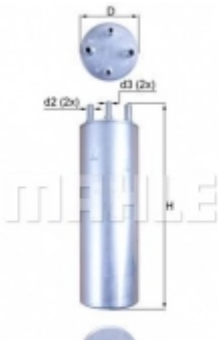

Топливный фильтр MAHLE ORIGINAL KL 229/11 1440659370 6XP 54

Код товара: 1440659370

MAHLE

- Исполнение фильтра: Прямоточный фильтр
- Диаметр [мм]: 80.65
- Высота [мм]: 276.2
- Впускной диаметр [мм]: 10
- Выпускной диаметр [мм]: 9.9
- Высота упаковки [см]: 28.5