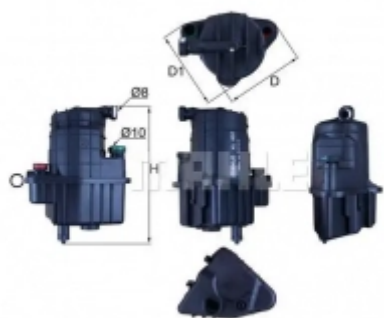

Топливный фильтр MAHLE ORIGINAL 724054 67 9IGH1YS 2355989 KL 983D

Код товара: 2355989

MAHLE

- Исполнение фильтра: Прямоточный фильтр
- Высота [мм]: 266
- Высота 1 [мм]: 221
- Диаметр [мм]: 54.6
- Диаметр 2 [мм]: 7.89
- Выпускной диаметр [мм]: 7.5
- •
- •

Топливный фильтр MAHLE ORIGINAL KL 832D X185SR 7056 0436 2355960

Код товара: 2355960

MAHLE

- Исполнение фильтра: Прямоточный фильтр
- Высота [мм]: 188
- Высота 1 [мм]: 162
- Диаметр [мм]: 118.0