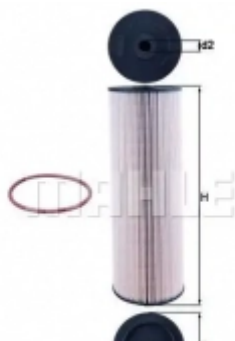

## Топливный фильтр MAHLE ORIGINAL KL 567 70365 407 2355897 E6C59O

Код товара: 2355897

**MAHLE**

- Исполнение фильтра: Прямоточный фильтр
- Высота [мм]: 205
- Диаметр 3 (мм): 7.89
- Диаметр 4 (мм): 7.89
- Впускной диаметр [мм]: 9
- Выпускной диаметр [мм]: 7.9
- 
- 