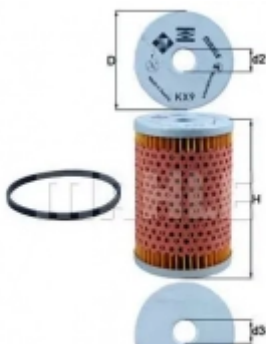

### MAHLE

- Исполнение фильтра: Накручиваемый фильтр
- Высота [мм]: 94
- Диаметр [мм]: 107.8
- Номер рекомендуемого специального инструмента: -
- Идентификационный номер автомобиля от: Эта характеристика зависит от комплектации автомобиля

## Топливный фильтр MAHLE ORIGINAL G6C PS 1437627995 KL 13

Код товара: 1437627995

**MAHLE**

- Исполнение фильтра: Прямоточный фильтр
- Высота [мм]: 97
- Высота 1 [мм]: 45
- Диаметр 2 [мм]: 6.1
- Диаметр корпуса [мм]: 30
- Диаметр 1 [мм]: 34
- Диаметр 3 (мм): 6.1