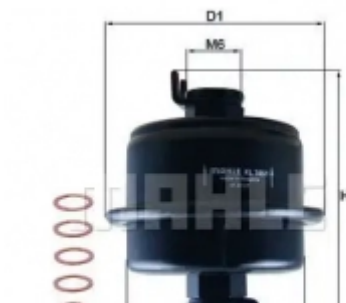

Топливный фильтр MAHLE ORIGINAL OJCQOQV KL 1051D 7 2432078 1194156329

Код товара: 1194156329

MAHLE

- Исполнение фильтра: Прямоточный фильтр
- Высота [мм]: 105
- Диаметр [мм]: 70.0
- Размер резьбы на выходе: M12x1.25
- Размер резьбы на входе: M12x1.25
- ☐
- ☐