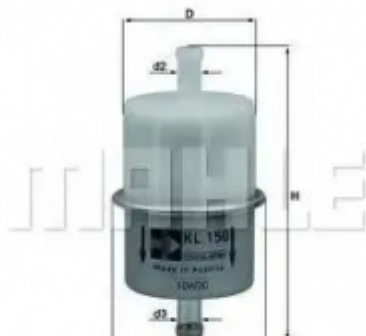

Топливный фильтр MAHLE ORIGINAL KL 150 1423559765 KL 150 76536197

Код товара: 1423559765

MAHLE

Исполнение фильтра: Прямоточный фильтр

Высота [мм]: 100

Высота 1 [мм]: 64

Диаметр 2 [мм]: 8

Диаметр корпуса [мм]: 45

Диаметр 1 [мм]: 51.5

Диаметр 3 (мм): 8