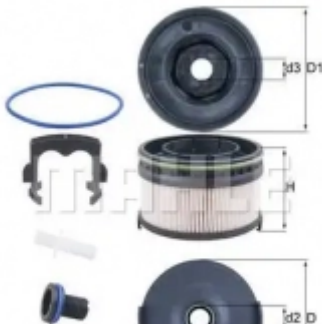

Топливный фильтр MAHLE ORIGINAL KX 568KIT 3 EOP7 1437627654

Код товара: 1437627654

MAHLE

- Исполнение фильтра: Фильтр-патрон
- Высота [мм]: 72
- Высота 1 [мм]: 67
- Диаметр [мм]: 111.0, 107
- Внутренний диаметр 2 [мм]: 24
- Внутренний диаметр 3 [мм]: 18.5