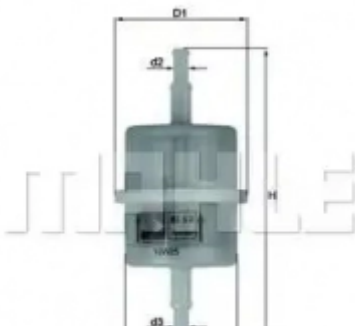

Топливный фильтр MAHLE ORIGINAL Z IVT4 1223775655 KL 63

Код товара: 1223775655

MAHLE

- Исполнение фильтра: Прямоточный фильтр,Прямоточный фильтр
- Диаметр корпуса [мм]: 45.4
- Диаметр 3 (мм): 6.1,6.4
- Диаметр 2 [мм]: 6.1,6.4
- Диаметр 1 [мм]: 53.4
- Высота 1 [мм]: 56.8,55.0
- Высота [мм]: 119.2,119, 119.0
- Диаметр [мм]: 45.4
- Впускной диаметр [мм]: 6