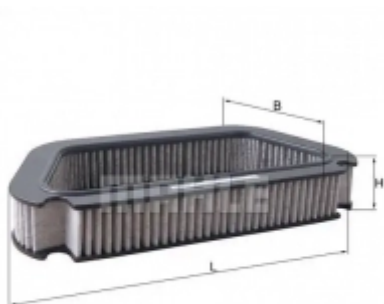

Салонный фильтр MAHLE ORIGINAL LAK 751/S LA 751/S 2356606 70563072

Код товара: 2356606

MAHLE

- Исполнение фильтра: Фильтр активированного угля
- Длина [мм]: 340
- Ширина [мм]: 103
- Высота [мм]: 25
- Количество: 2
- ☐
- ☐