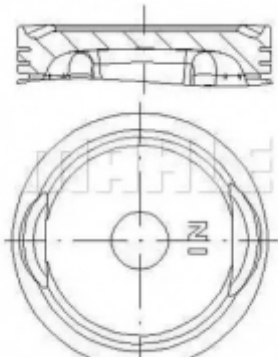

- Высота 1 [мм]: 105
- Диаметр 2 [мм]: 34.0
- •
- •

Фильтр АКПП, гидравлический MAHLE ORIGINAL A7T0Y 2355519 784875 55 hc78

Код товара: 2355519

MAHLE

- Исполнение фильтра: Накручиваемый фильтр
- Высота [мм]: 173.5
- Внутренний диаметр 2 [мм]: 62.0
- Присоединительная винтовая резьба: 1'-12UNF-1B
- Номер рекомендуемого специального инструмента: -
- Диаметр прокладки [мм]: 71.0
- Давление открытия перепускного клапана [бар]: 3.5
- •
- •