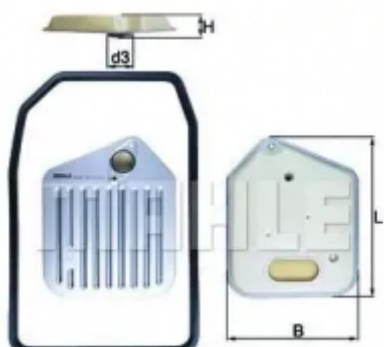

Код товара: 1223766615

MAHLE

Фильтр АКПП MAHLE ORIGINAL 7 2440118 5BHTRN4 1194156134 HX 163KIT

Код товара: 1194156134

MAHLE

- Тип коробки передач: Автоматическая коробка передач, Эта характеристика зависит от комплектации автомобиля
- Исполнение фильтра: Фильтр-патрон
- Высота [мм]: 31
- Дополнительный артикул / Дополнительная информация: с прокладкой
- Конструкция прокладки: Эластичная прокладка
- Общая длина [мм]: 243.49
- Ширина [мм]: 200
- Внутренний диаметр 3 [мм]: 35.7