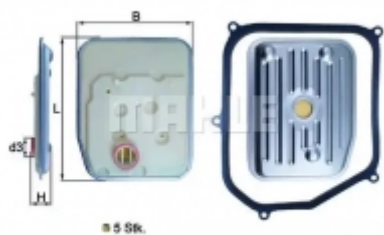

Фильтр АКПП MAHLE ORIGINAL 7 2437239 J6B62 HX 147KIT 1194156117

Код товара: 1194156117

MAHLE

- Тип коробки передач: Автоматическая коробка передач, Автоматическая коробка передач 4-ступенчатая,01M
- Исполнение фильтра: Фильтр-патрон
- Высота [мм]: 32
- Дополнительный артикул / Дополнительная информация: с прокладкой
- Конструкция прокладка: Эластичная прокладка
- Общая длина [мм]: 195.5
- Ширина [мм]: 158
- Количество отверстий: 5
- Внутренний диаметр 3 [мм]: 34.1