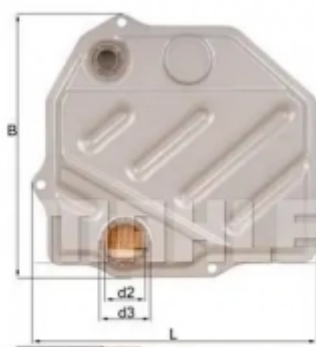

Фильтр АКПП MAHLE ORIGINAL HX 46 7981274 4 2355533 093VIP

Код товара: 2355533

MAHLE

- Тип коробки передач: Автоматическая коробка передач