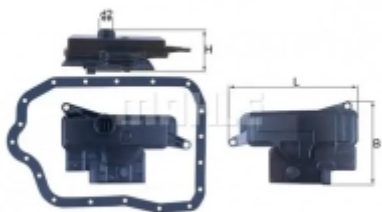

Фильтр АКПП MAHLE ORIGINAL F YLMB 1438872857 HX 234D

Код товара: 1438872857

MAHLE

- Исполнение фильтра: Фильтр-патрон
- Тип коробки передач: Автоматическая коробка передач 6-ступенчатая,U760E
- •
- •