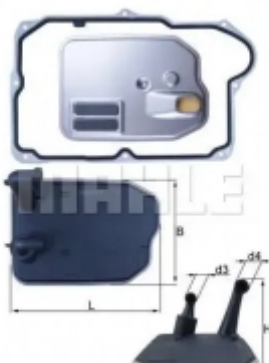

Код товара: 2355548

MAHLE

- Тип коробки передач: Автоматическая коробка передач
- Исполнение фильтра: Фильтр-патрон
- Высота [мм]: 7
- Дополнительный артикул / Дополнительная информация: с прокладкой
- Конструкция прокладки: Эластичная прокладка
- Диаметр [мм]: 110.0, 102
- Внутренний диаметр 2 [мм]: 6
- Идентификационный номер автомобиля от: Эта характеристика зависит от комплектации автомобиля

Фильтр АКПП MAHLE ORIGINAL 1437911552 HX 161D NK92 K

Код товара: 1437911552

MAHLE

- Исполнение фильтра: Фильтр-патрон
- Тип коробки передач: Эта характеристика зависит от комплектации автомобиля