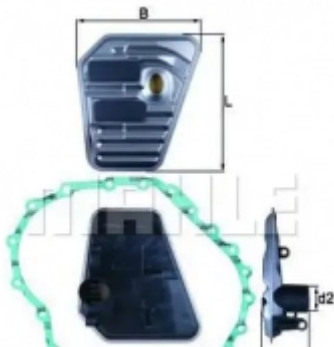

Фильтр АКПП MAHLE ORIGINAL 1194156138 7244 0116 HX 167D M3Y4U05

Код товара: 1194156138

MAHLE

- Тип коробки передач: Автоматическая коробка передач
- Исполнение фильтра: Фильтр-патрон
- Высота [мм]: 67
- Внутренний диаметр 2 [мм]: 37
- Дополнительный артикул / Дополнительная информация: с прокладкой
- Общая длина [мм]: 214.05
- Ширина [мм]: 193
- Количество отверстий: 21