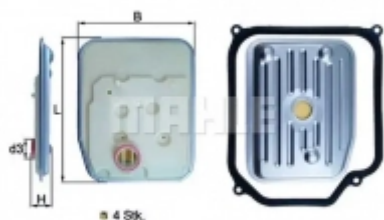

- Исполнение фильтра: Фильтр-патрон
- Высота [мм]: 50
- Дополнительный артикул / Дополнительная информация: с прокладкой
- Конструкция прокладки: Эластичная прокладка
- Общая длина [мм]: 186.89
- Ширина [мм]: 112
- Высота 1 [мм]: 18
- Внутренний диаметр 2 [мм]: 29
- Высота[дюйм]: 2.25
- Ширина [дюйм]: 7
- Длина [дюйм]: 11.88

Фильтр АКПП MAHLE ORIGINAL 1194156118 72437 241 HX 147KIT1 HZ6H1

Код товара: 1194156118

MAHLE

- Тип коробки передач: Автоматическая коробка передач
- Исполнение фильтра: Фильтр-патрон
- Высота [мм]: 32
- Дополнительный артикул / Дополнительная информация: с прокладкой
- Конструкция прокладки: Эластичная прокладка
- Общая длина [мм]: 195.5
- Ширина [мм]: 158
- Количество отверстий: 4
- Внутренний диаметр 3 [мм]: 34.1
- Ид.№ коробки передач: Эта характеристика зависит от комплектации автомобиля