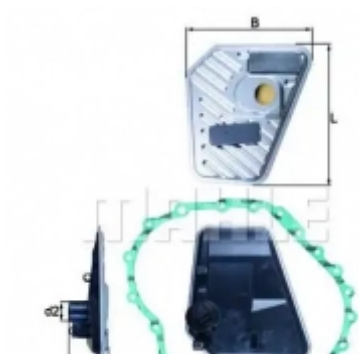

- Тип коробки передач: Автоматическая коробка передач,GA6HP26Z
- Исполнение фильтра: Фильтр-патрон
- Высота [мм]: 97
- Дополнительный артикул / Дополнительная информация: с прокладкой
- Конструкция прокладки: Эластичная прокладка
- Общая длина [мм]: 231.5
- Ширина [мм]: 195
- Количество отверстий: 21
- Внутренний диаметр 3 [мм]: 25.1

Фильтр АКПП MAHLE ORIGINAL HX 168D Q0NOVN 7 2440125 1194156139

Код товара: 1194156139

MAHLE

- Тип коробки передач: Автоматическая коробка передач
- Исполнение фильтра: Фильтр-патрон
- Высота [мм]: 68
- Внутренний диаметр 2 [мм]: 37
- Дополнительный артикул / Дополнительная информация: с прокладкой
- Общая длина [мм]: 215.55
- Ширина [мм]: 197
- Количество отверстий: 21