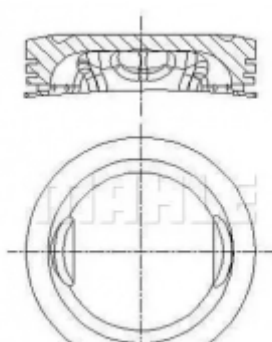

Фильтр АКПП, гидравлический MAHLE ORIGINAL 7034947 0 2355543 STHBHF hx79

Код товара: 2355543

MAHLE

- Исполнение фильтра: Фильтр-патрон
- Высота [мм]: 228.0
- Высота 1 [мм]: 228.0