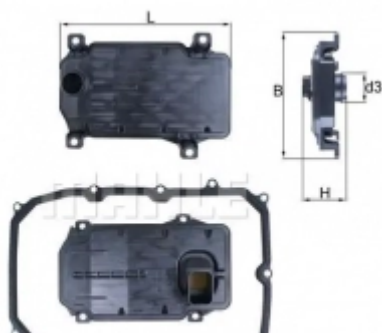

Фильтр АКПП MAHLE ORIGINAL 1424219032 7 2469201 R6DGA HX 187KIT

Код товара: 1424219032

MAHLE

- Тип коробки передач: Автоматическая коробка передач
- Исполнение фильтра: Фильтр-патрон
- Высота [мм]: 76
- Дополнительный артикул / Дополнительная информация: с прокладкой